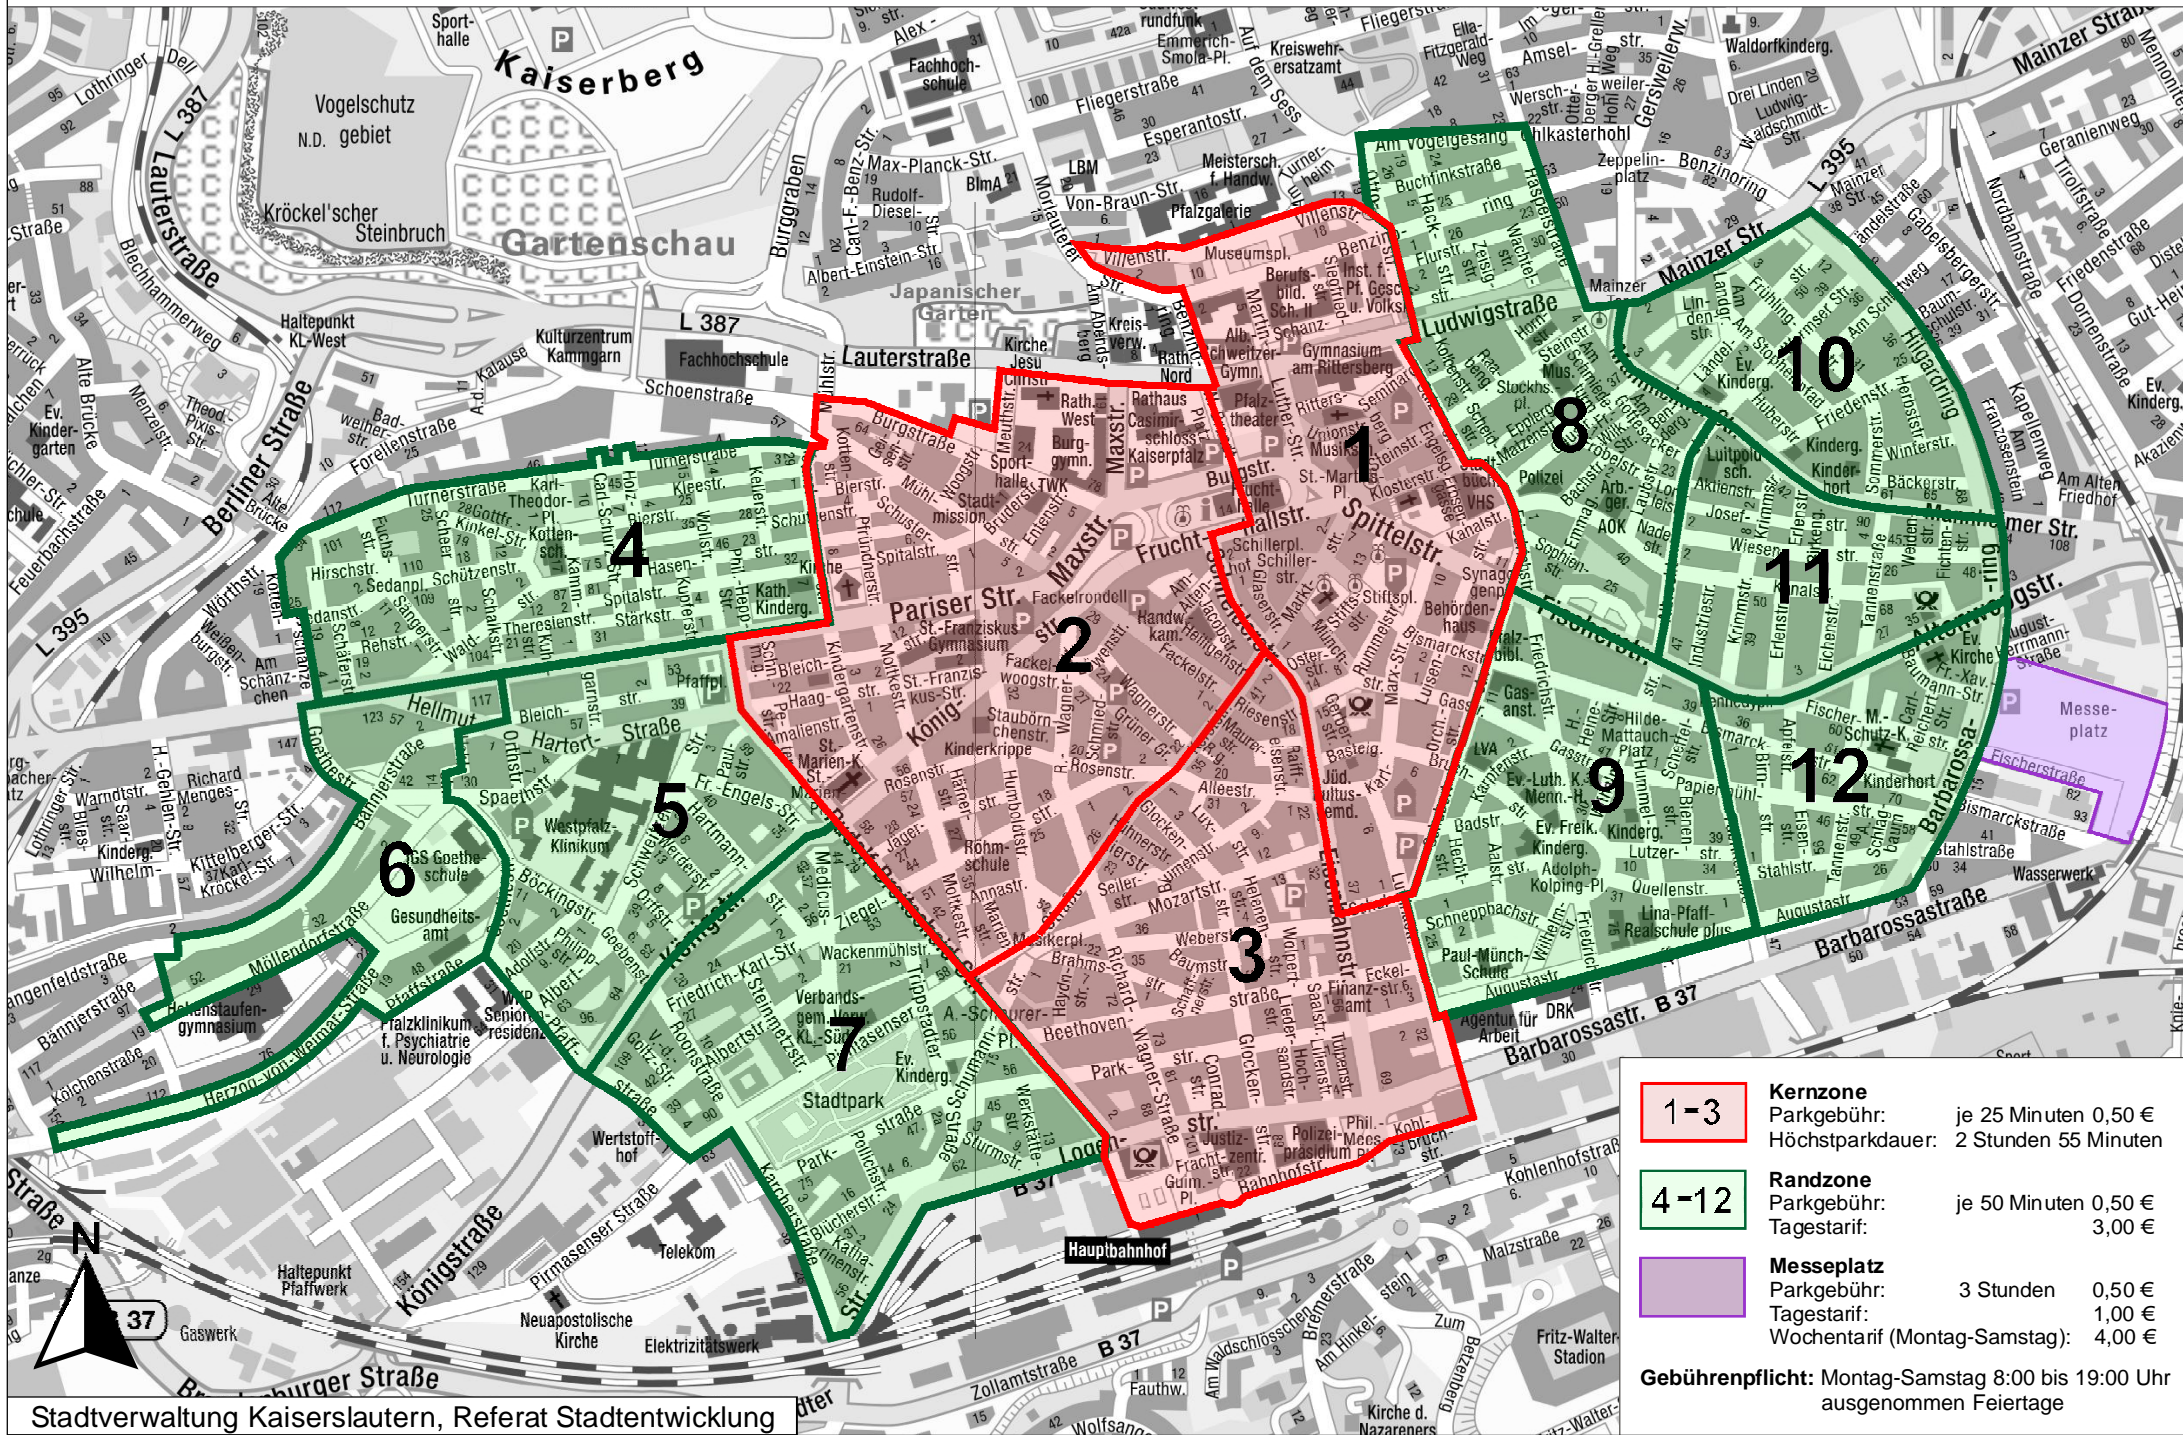

# PARKRAUMBEWIRTSCHAFTUNG

Stand: Januar 2017

<b>1-3</b>	<b>Kernzone</b>	Parkgebühr:	je 25 Minuten 0,50 €
		Höchstparkdauer:	2 Stunden 55 Minuten
<b>4-12</b>	<b>Randzone</b>	Parkgebühr:	je 50 Minuten 0,50 €
		Tagestarif:	3,00 €
	<b>Messeplatz</b>	Parkgebühr:	3 Stunden 0,50 €
		Tagestarif:	1,00 €
		Wochentarif (Montag-Samstag):	4,00 €
<b>Gebührenpflicht:</b> Montag-Samstag 8:00 bis 19:00 Uhr ausgenommen Feiertage			