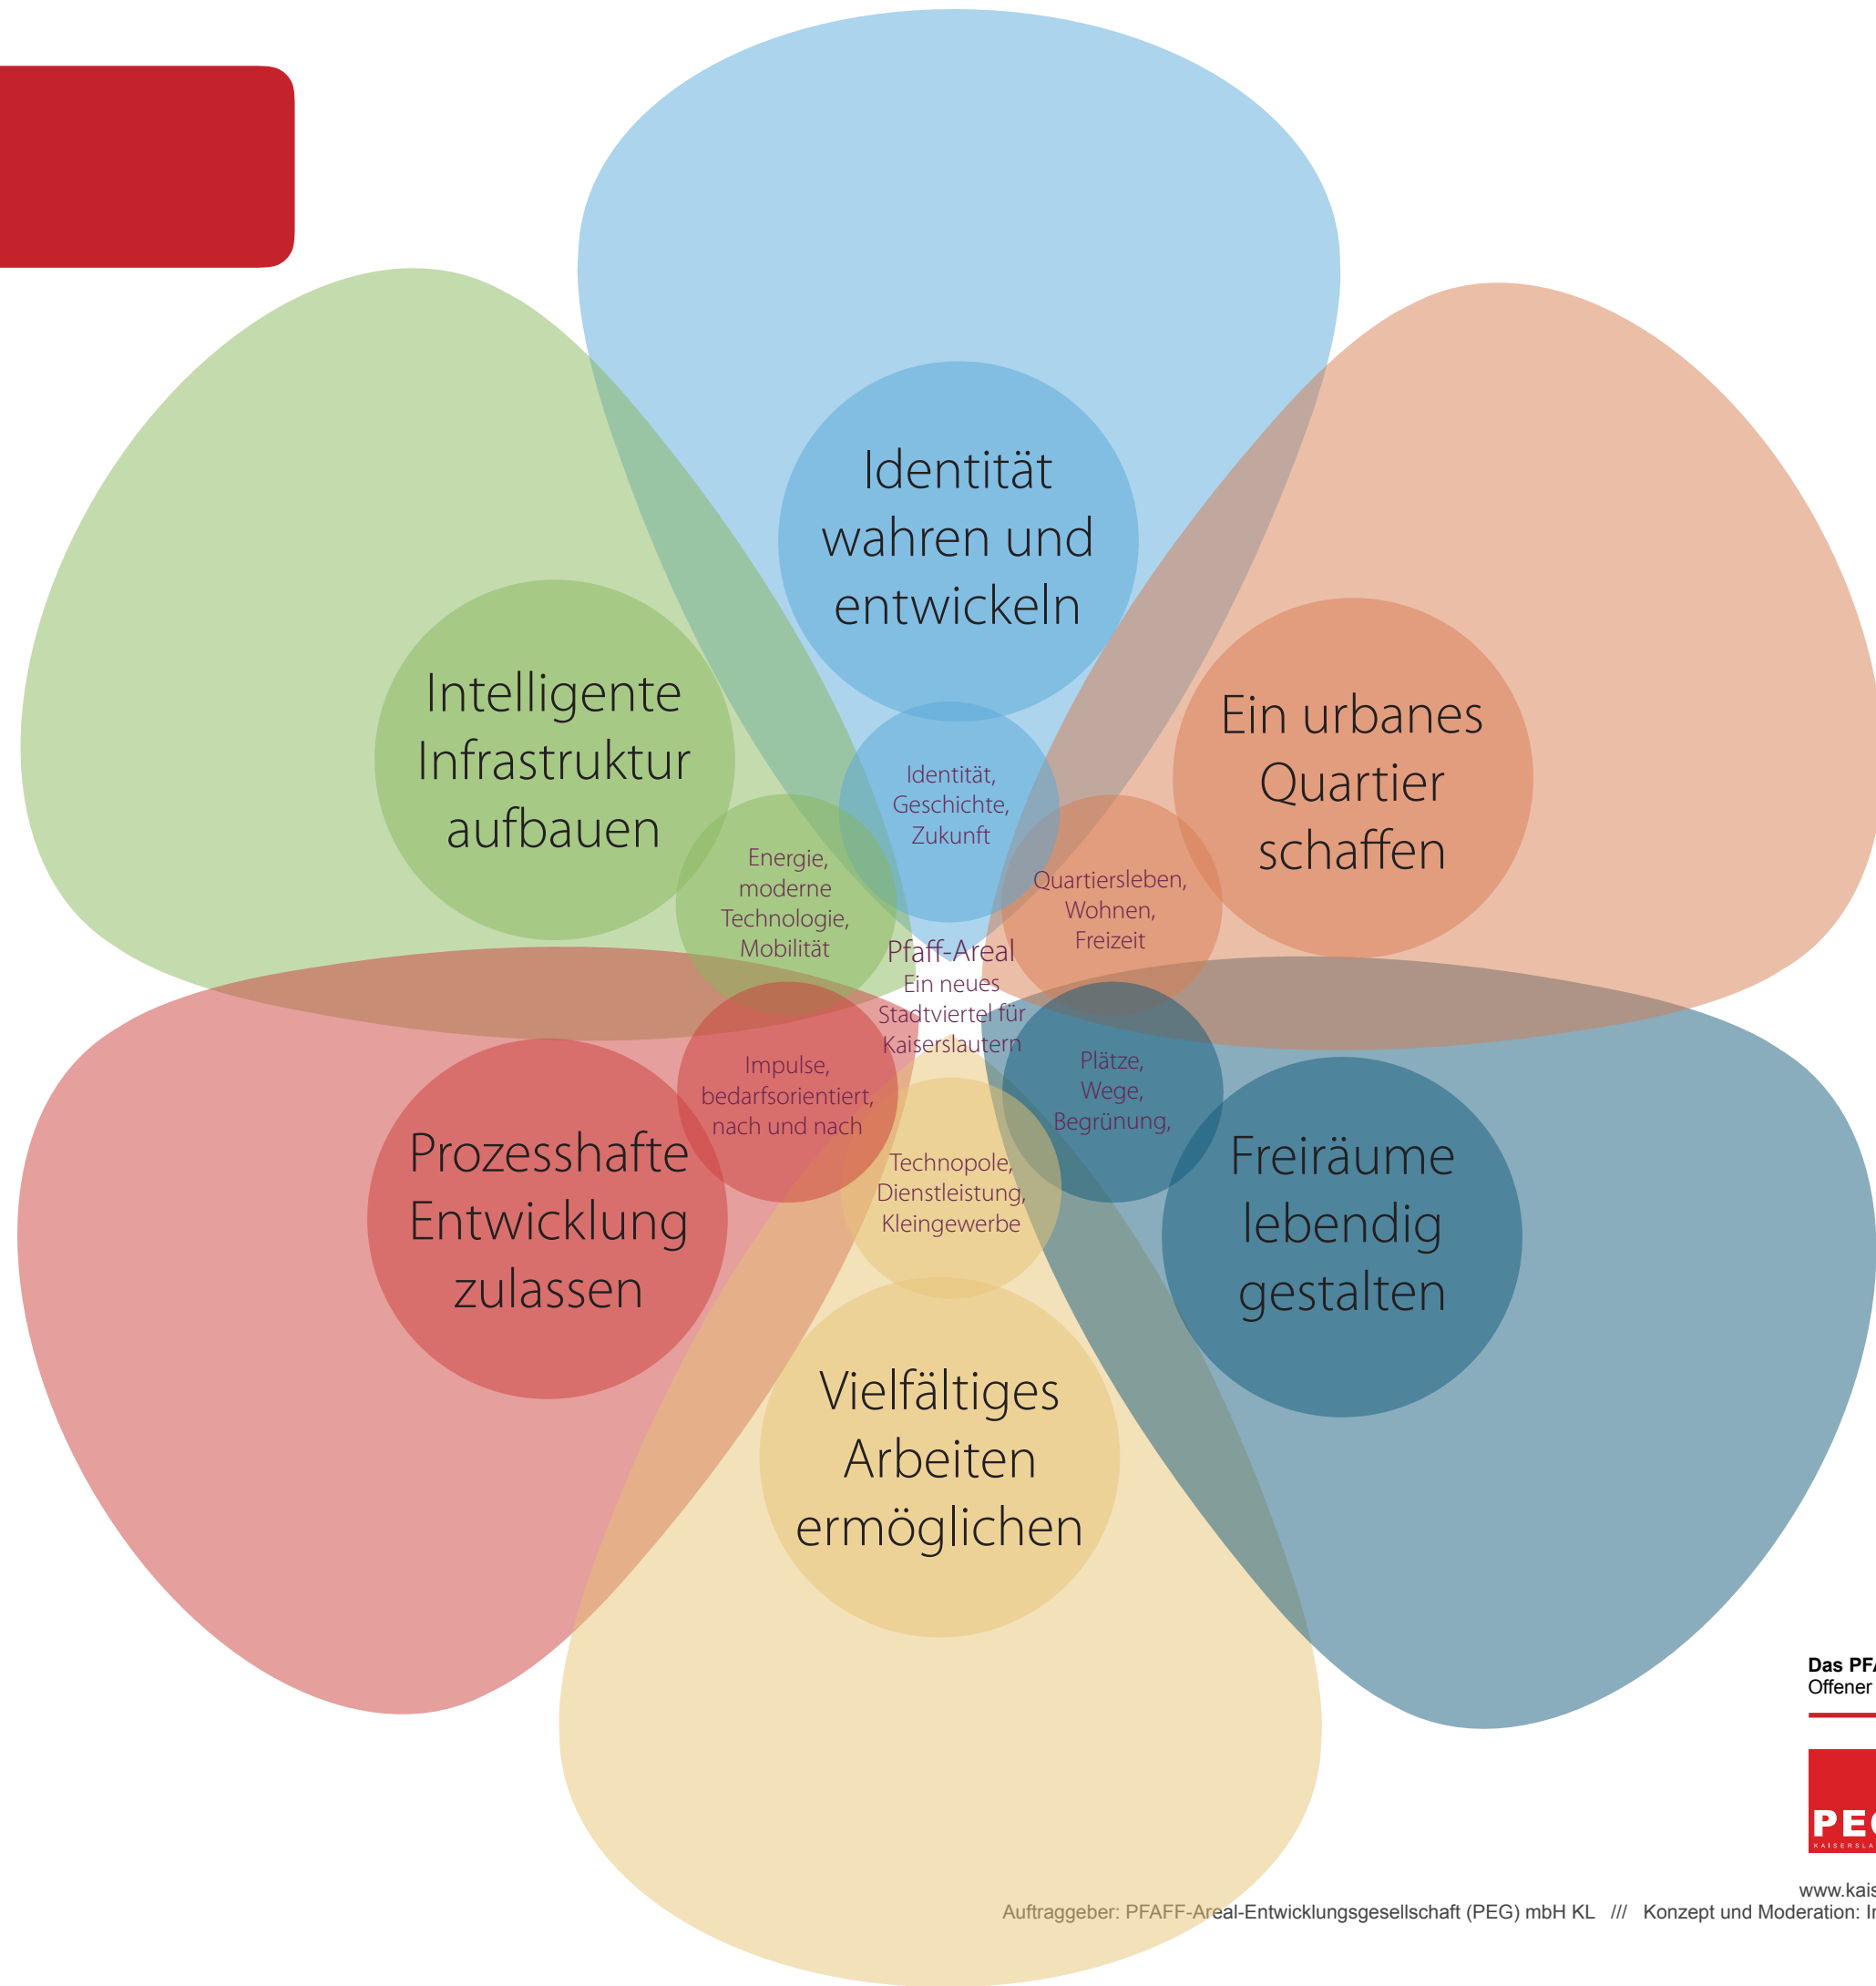

**PFAFF-Areal |  
Werkstatt 1**

Das PFAFF-Areal neu denken!  
Offener Dialog | Kaiserslautern 2016