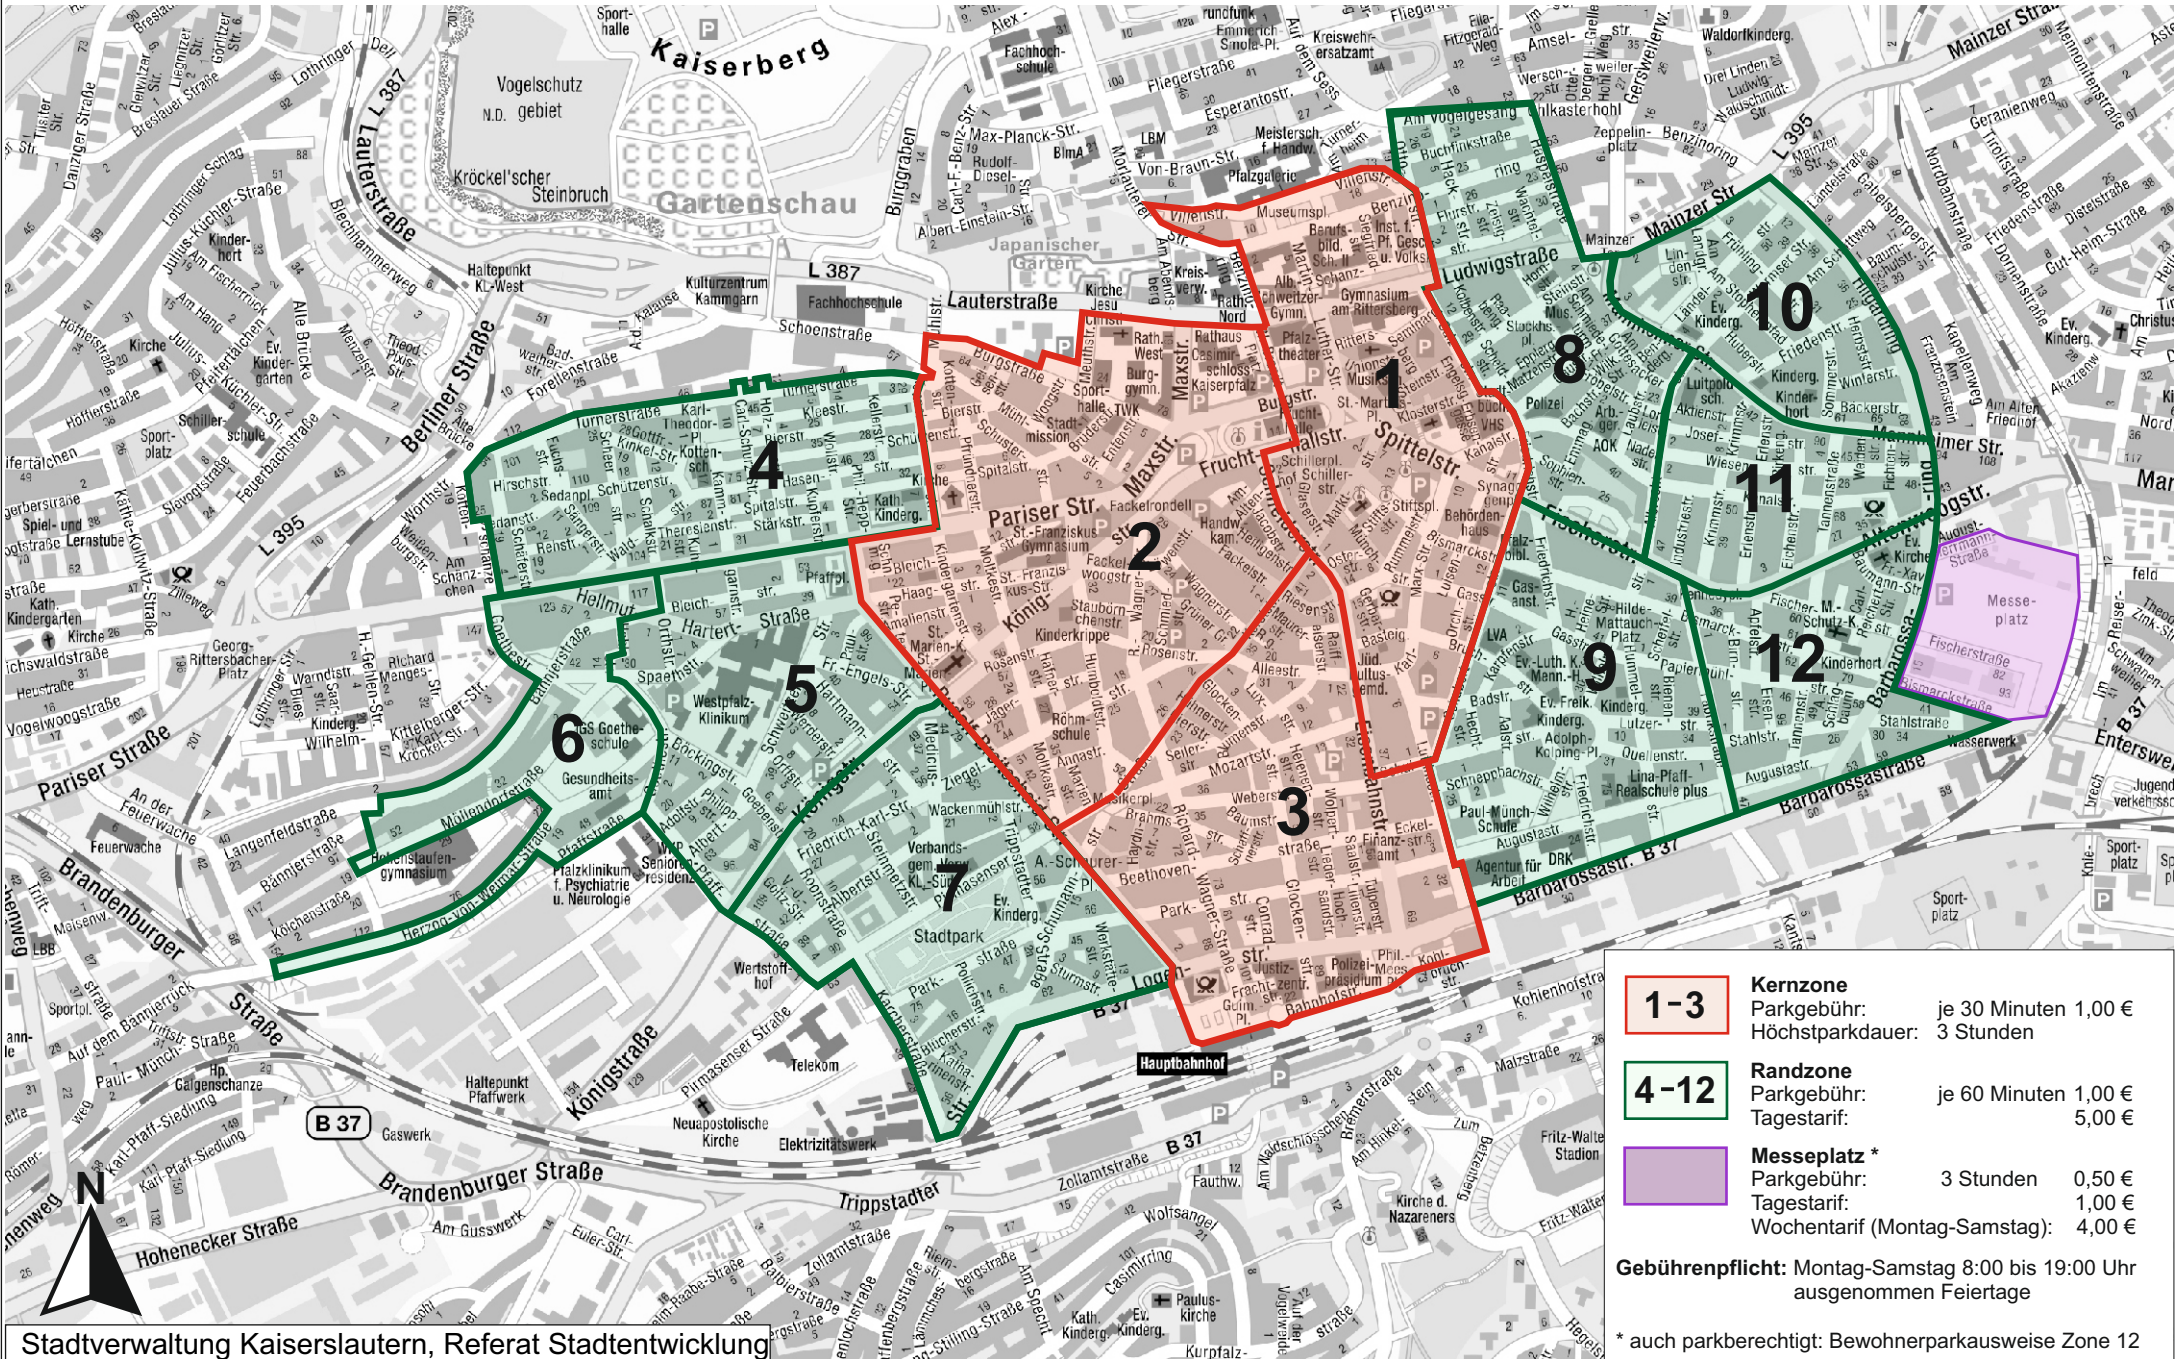

PARKRAUMBEWIRTSCHAFTUNG

Stand: Mai 2023

1-3	Kernzone	Parkgebühr:	je 30 Minuten 1,00 €
		Höchstparkdauer:	3 Stunden
4-12	Randzone	Parkgebühr:	je 60 Minuten 1,00 €
		Tagestarif:	5,00 €
Messeplatz *		Parkgebühr:	3 Stunden 0,50 €
		Tagestarif:	1,00 €
		Wochentarif (Montag-Samstag):	4,00 €

Gebührenpflicht: Montag-Samstag 8:00 bis 19:00 Uhr ausgenommen Feiertage

* auch parkberechtigt: Bewohnerparkausweise Zone 12