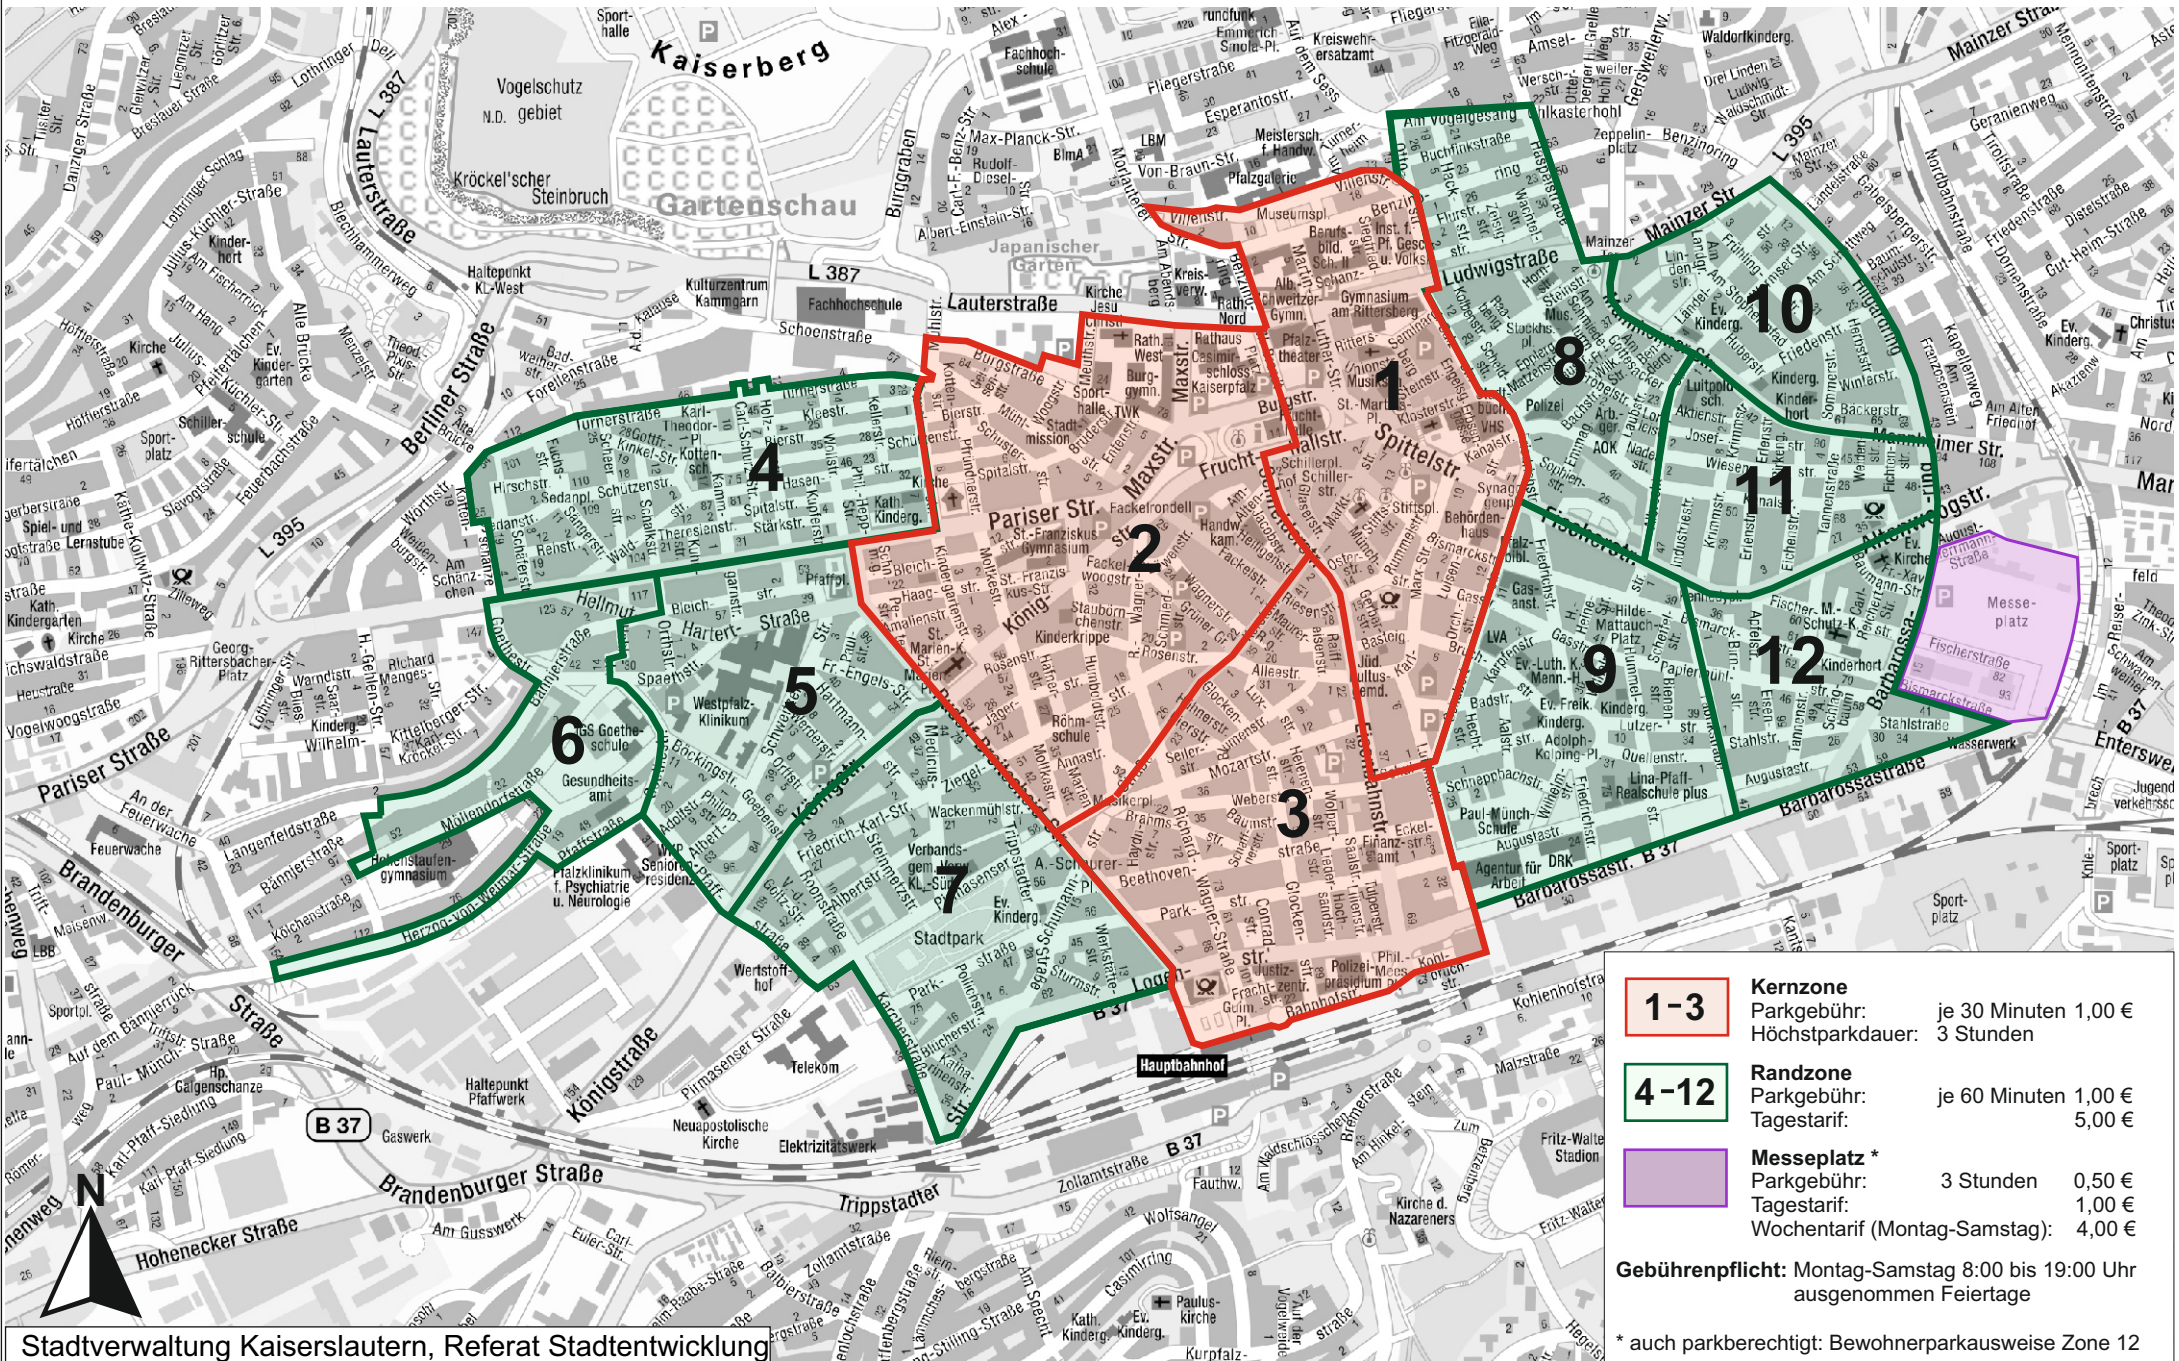

PARKRAUMBEWIRTSCHAFTUNG

Stand: Mai 2023

1-3	Kernzone	Parkgebühr:	je 30 Minuten 1,00 €
		Höchstparkdauer:	3 Stunden
4-12	Randzone	Parkgebühr:	je 60 Minuten 1,00 €
		Tagestarif:	5,00 €
	Messeplatz *	Parkgebühr:	3 Stunden 0,50 €
		Tagestarif:	1,00 €
		Wochentarif (Montag-Samstag):	4,00 €

Gebührenpflicht: Montag-Samstag 8:00 bis 19:00 Uhr ausgenommen Feiertage

* auch parkberechtigt: Bewohnerparkausweise Zone 12