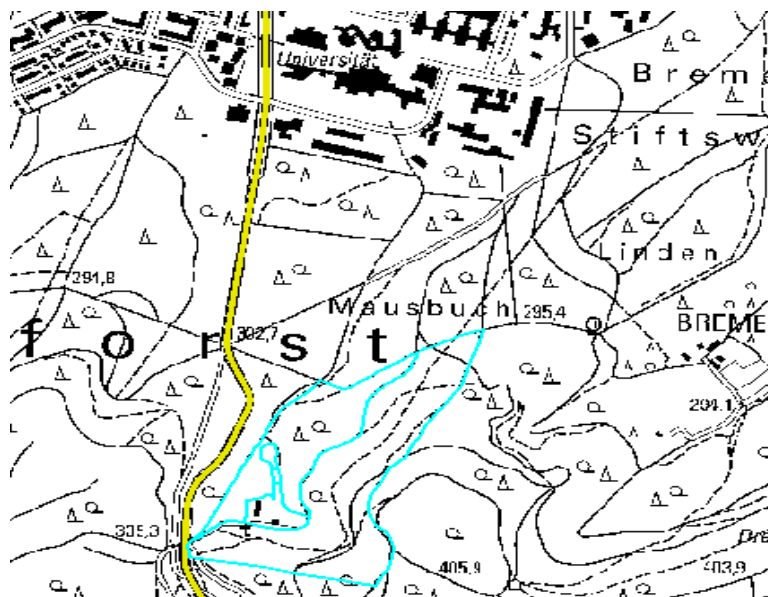

Benachrichtigung über geplante Hiebsmaßnahmen

Waldort/Lagebeschreibung

Forstrevier Bremerhof
IV 4 a und b, Hüttenhang
Bereich nordöstlich des Wasserwerkes Rothe
Hohl

Karte:

betroffene(-r) Waldort(-e) sind
hellblau markiert

vermutlich anfallende

Hiebssmasse:

ca. 100 Erntefestmeter

geplanter Hiebszeitpunkt:

Herbst/Winter 2015/16

Ansprechpartner:

Revierleiter Volker Ehrgott

Kontaktdaten: