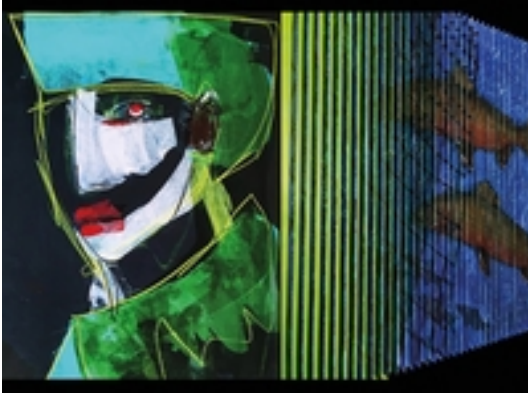

Veranstaltungshinweis

Stand: 27.01.2021 02:56

Faces & Lines

Wann? Beginn: Mi, 05.08.2020 18:00
Ende (ca.): Mi, 05.08.2020 22:00

Wo? Kammgarn
Schreinerei
Schoenstraße 10
67659 Kaiserslautern

Altersstufe? keine Beschränkung

Beschreibung

Henrike Gomber – Persönlichkeiten
Konrad Schmitt – Farblamellenquadrate und Objekte
+ Resident Artist Collection
Barquero • Forget • Korotschenko • Llovio • Warrington • Zucco

Vernissage: 01.07.2020 / 18:00 Uhr